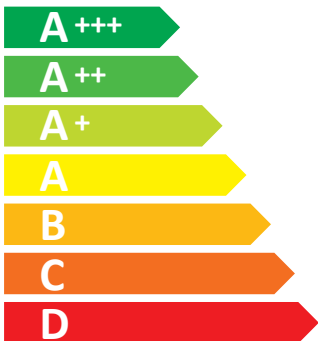

## SAMSUNG NQ5B7993AAK/U5

**50** L

- kWh/cycle\*

**0.61** kWh/cycle\*

\* цикл · cyklus · portion · zyklus · πρόγραμμα · ciclo · tsükkel · ohjelma · ciklus ciklas · cikls · čiklu · cyclus · cykl · ciclu · program · cykel